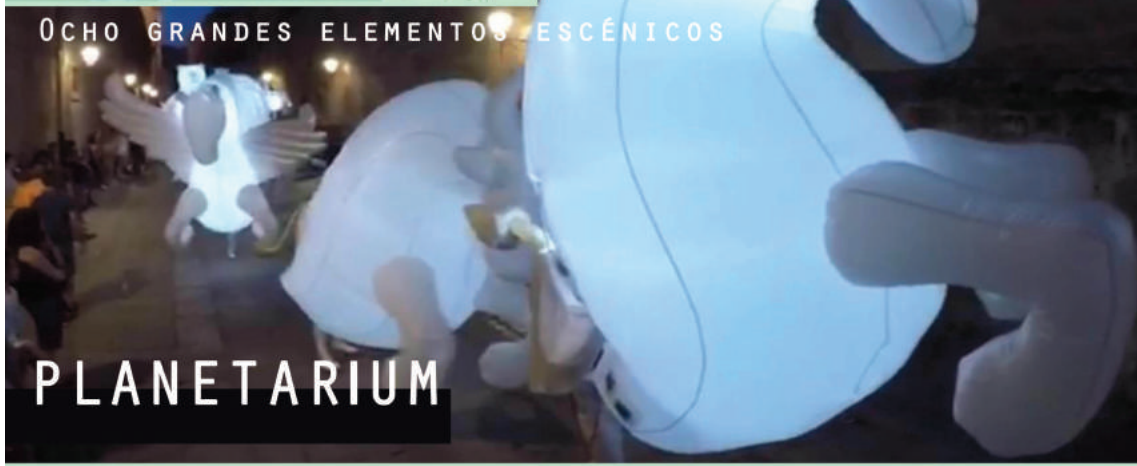

PLANETARIUM

PLANETARIUM

PLANETARIUM ESTÁ INSPIRADO EN EL CIELO DE SALAMANCA, DE FERNANDO GALLEGO, QUE ES PARTE DE UNA OBRA PICTÓRICA QUE DECORABA EL TECHO DE LA BIBLIOTECA DE LA UNIVERSIDAD, Y QUE PERMANECIÓ OCULTA SOBRE UNA BÓVEDA DURANTE AÑOS, HASTA QUE EN LOS AÑOS 50 DEL SIGLO XX FUE ENCONTRADA, RESTAURADA Y TRASLADADA AL MUSEO DE LA UNIVERSIDAD, EN EL PATIO DE ESCUELAS MENORES.

EN PLANETARIUM LOS CUERPOS CELESTES DEL CIELO DE SALAMANCA BAJAN A LA TIERRA PARA INUNDARNOS DE LUZ. SUS FORMAS ESTELARES, SUS LUCES SORPRENDENTES Y SU SELECTO ACOMPAÑAMIENTO MUSICAL, HACEN DE ESTE ESPECTÁCULO UN AUTÉNTICO PASEO POR EL UNIVERSO.

CAMINAR ENTRE LAS ESTRELLAS YA ES POSIBLE CON PLANETARIUM.

PLANETARIUM

PLANETARIUM CON EFECTOS NOVEDOSOS

PROYECCIONES EN FACHADAS
MÚSICA ORIGINAL
EFECTOS LUMINOSOS EN FIGURAS

OCHO GRANDES ELEMENTOS ESCÉNICOS