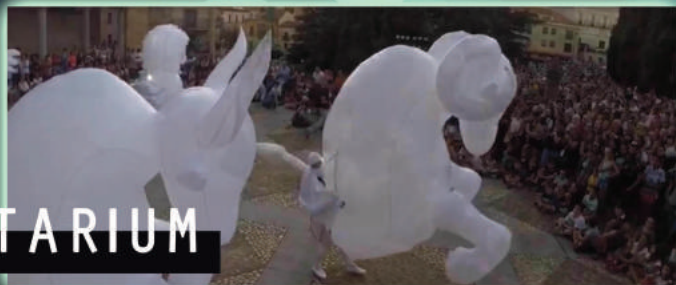

PLANETARIUM